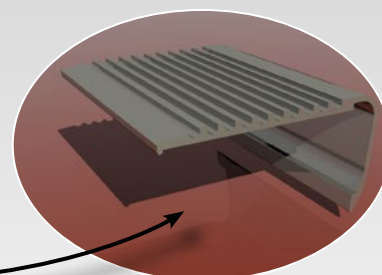

TRAVESSA DO PROTETOR LATERAL

o melhor custo benefício

**Barra 6 mts - cód. 6849
Barra 4 mts - cód. 6890
Barra 3 mts - cód. 6891**

TRAVESSA LATERAL - 2 GUIAS

**Barra 6.0 mts
100 x 40 - 2 GUIAS - cód. 7090**

GANCHEIRAS (E TUBO DE GANCHEIRAS)

Barra 2,4 mts - cód. 6940

Barra 1,5 mts - cód. 6939

Gancheira baú frigorífico
60 mm (furada) -
cód. 7046

CANTONEIRA ANTIDERRAPANTE DE PARA-CHOQUE

2,2 mts - cód. 6850

2,4 mts - cód. 6810

6 mts - cód. 6844

SAIA LATERAL PARA FURGÃO (BARRANQUEIRA)

Barra 6 mts - cód. 6924

SAIA LATERAL P/ FURGÃO II

Barra 6 mts - cód. 7059

ESTICADOR DE LONA (SIDER)

Barra 6 mts - cód. 775

RANDOM

Barra 6 mts - cód. 7058

FACCHINI

Barra 6 mts - cód. 7057

IMPLEMENTOS RODOVIÁRIOS / TIRA-FINA

*TIRA-FINA
TRI-TUBULAR*

*TIRA-FINA
OBLONGA
TRI-TUBULAR*

*TIRA-FINA
OBLONGA C.
CAVAS*

OBS.: Consulte nossas medidas